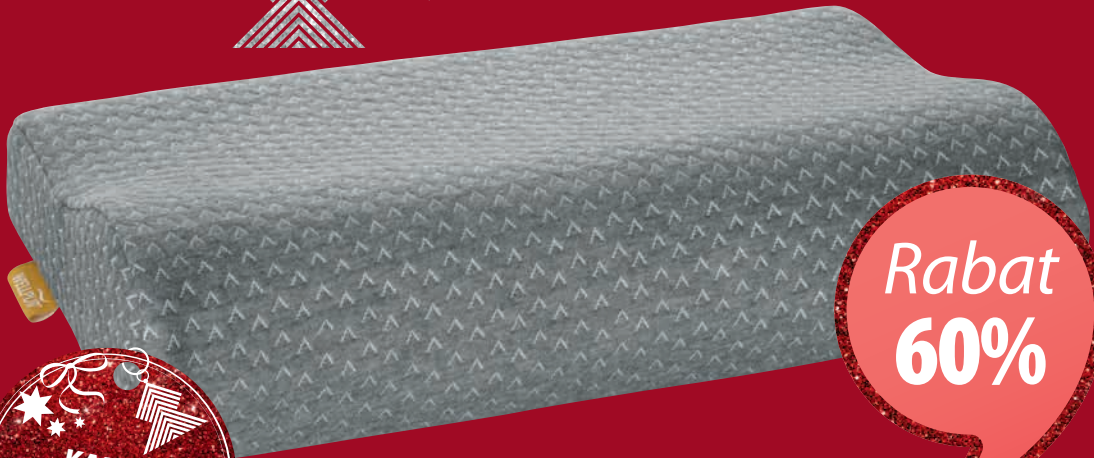

ZAWSZE **NISKA CENA**

850

PODUSZKA MULTI

Wsad z rozdrobnionej pianki poliuretanowej, 230 g. Poszycie w 100% z mikrowłókna poliestrowego. 38x38 cm **1 SZT.**

1750

ZAWSZE **NISKA CENA**

WYPEŁNIENIE PODUSZKI

Silikonowane, kulkowe włókno rurkowe, 300 g. Pranie 60°C **1 SZT.** (tylko online)