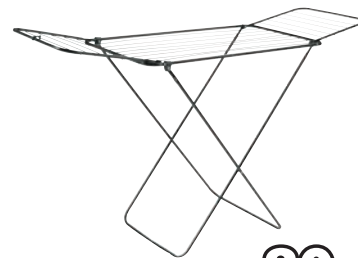

80⁵⁰

ZAWSZE **NISKA CENA**

SUSZARKA NA UBRANIA JACK
S55 x D170 x W102 cm 1 SZT.