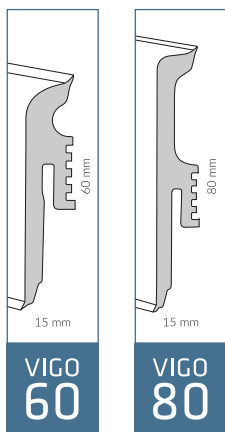

VIGO 60
12 KOLORÓW
DREWNA +
4 MONOKOLORY

VIGO 80
2 MONOKOLORY